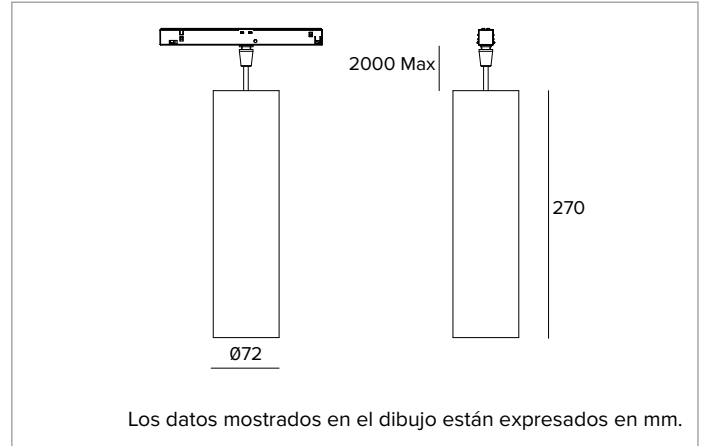

## 1T9883EL | FORTYEIGHT Label 7 - Suspensión

Luminaria profesional para fuentes LED de luz directa, alimentada a muy baja tensión

	3000K	H(m)	D(m)	Emax(lx)		
	Ra90		16°			
	Fixture Power	11W	1	0.28	7674	
	Source Flux	1451lm	2	0.56	1918	
	Fixture Flux	965lm	3	0.84	853	
	Efficacy	88lm/W	4	1.11	480	
TS1879	Imax=5289cd/klm	Imax	7674cd	5	1.39	307